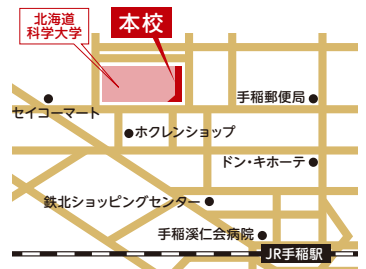

※駐車場については申込者にメールにて案内します。

親 北海道科学大学 北海道科学大学
北海道自動車学校 北海道科学大学高等学校

主催:北海道科学大学高等学校後援会