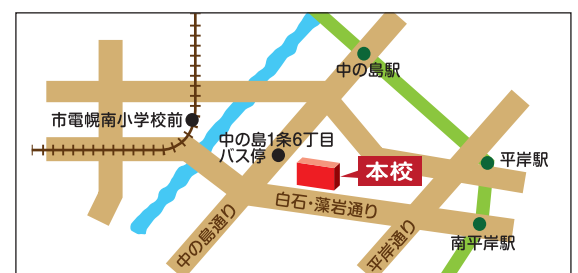

- 対象/小学生・中学生(男女) ●定員/20名
- 場所/本校体育館 格技場 ●用意するもの/剣道具一式・ジャージ

開講日程 6/27[木]・7/4[木]・11[木]・18[木]・25[木]・8/22[木]・29[木]
9/12[木]・19[木]・26[木] 時間 午後6:30~8:00

射撃教室

ビームライフル・ビームピストルで10m先の的を狙います。

- 対象/小学生・中学生(男女) ●定員/20名
- 場所/本校射撃場(旧 学園食堂) ●用意するもの/上靴

開講日程 8/21[水]・9/11[水]・25[水]・10/9[水]・23[水]
11/6[水]・13[水]・12/4[水]・18[水] 時間 午後5:00~6:30

おもしろ理科教室

楽しい実験をととして科学の不思議を体験しよう!

- 対象/小学生(男女) ●定員/40名
- 場所/本校物理実験室・化学実験室 ●用意するもの/上靴

開講日程 8/18[日] 時間 午前10:00~12:00

主催:北海道科学大学高等学校後援会